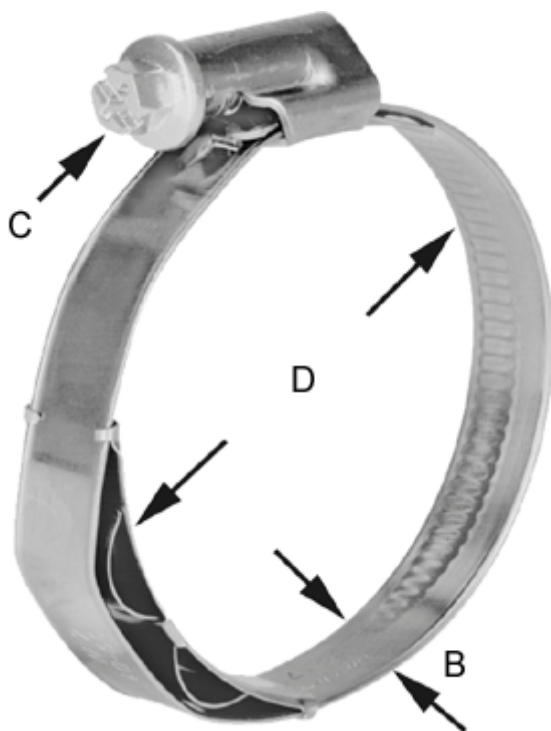

Varenummer: 021278711032
Beskrivelse: Norma snekkebånd med fjederindlæg
TORRO WF 25-40/9 C7 W4

Mål

Bredde B = 9
C (Skruetype) = C7
Diameter D = 25-40